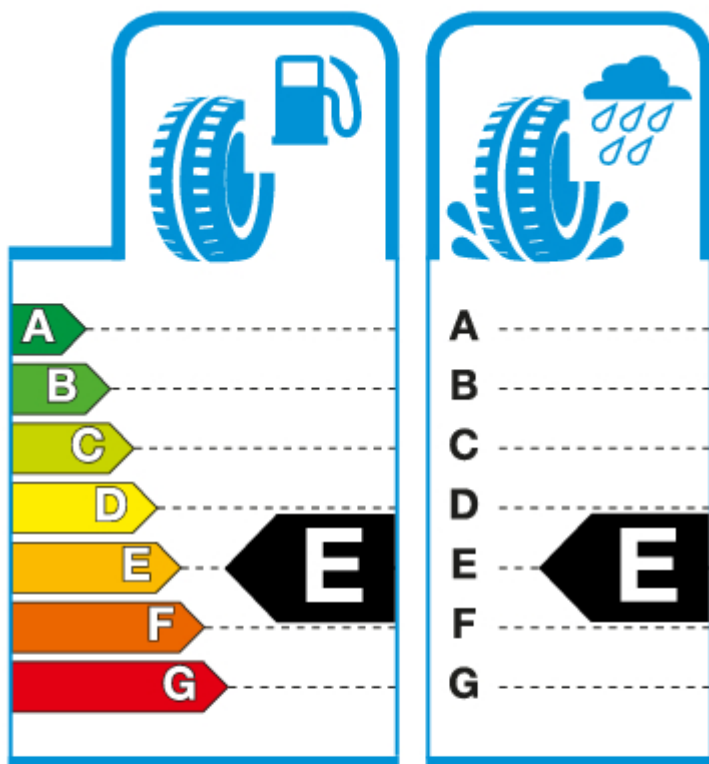

TYFOON

275/40 VR20 TL 106V TYF WINTER SUV XL ISWS

EAN 4717784249100

1222/2009 – C1