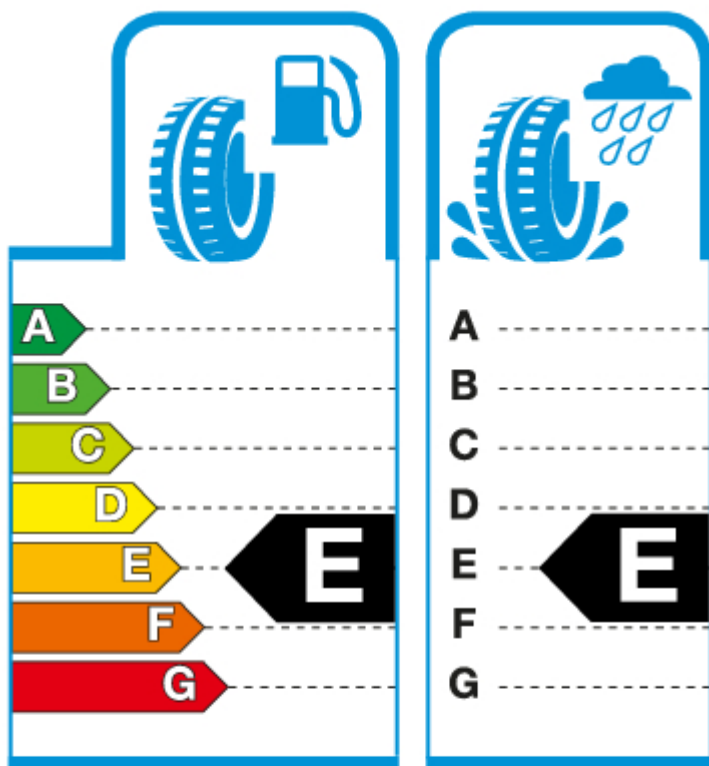

**TYFOON**

255/65 HR16 TL 109H TYF WINTER SUV ISWS

EAN 4717784249124

1222/2009 – C1