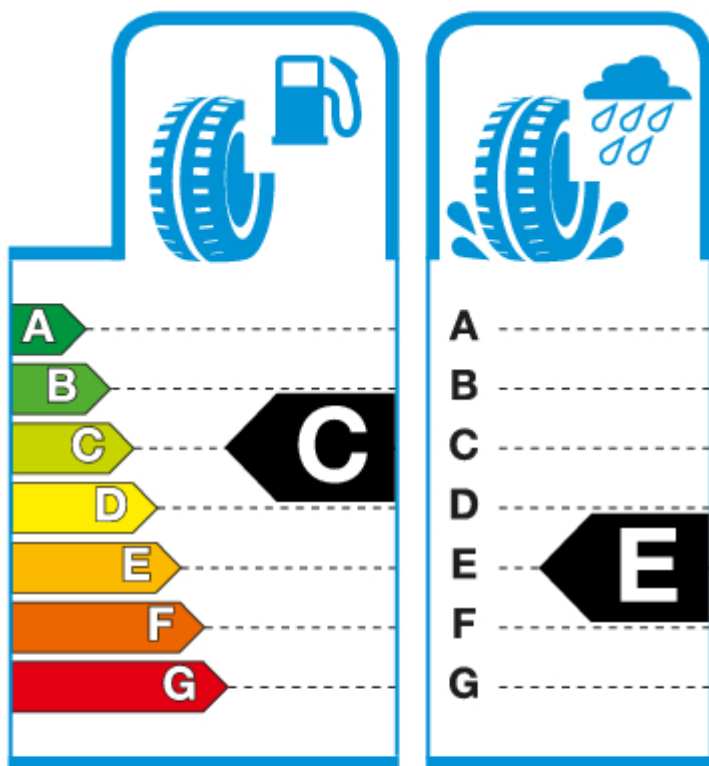

**TYFOON**

245/70 HR16 TL 107H TYF WINTER SUV ISWS

EAN 4717784249506

1222/2009 – C1