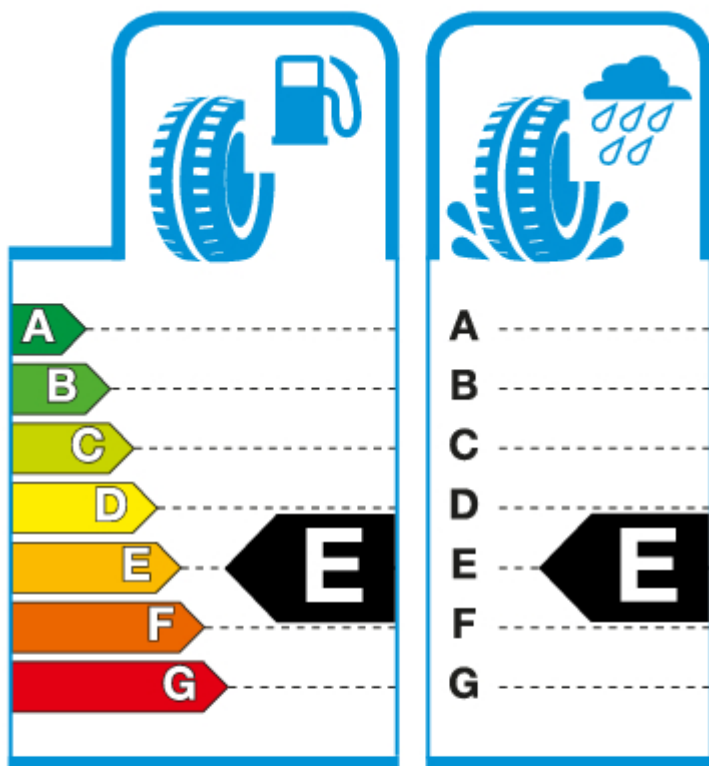

TYFOON

225/65 TR17 TL 102T TYF WINTER SUV ISWS

EAN 4717784249155

1222/2009 – C1