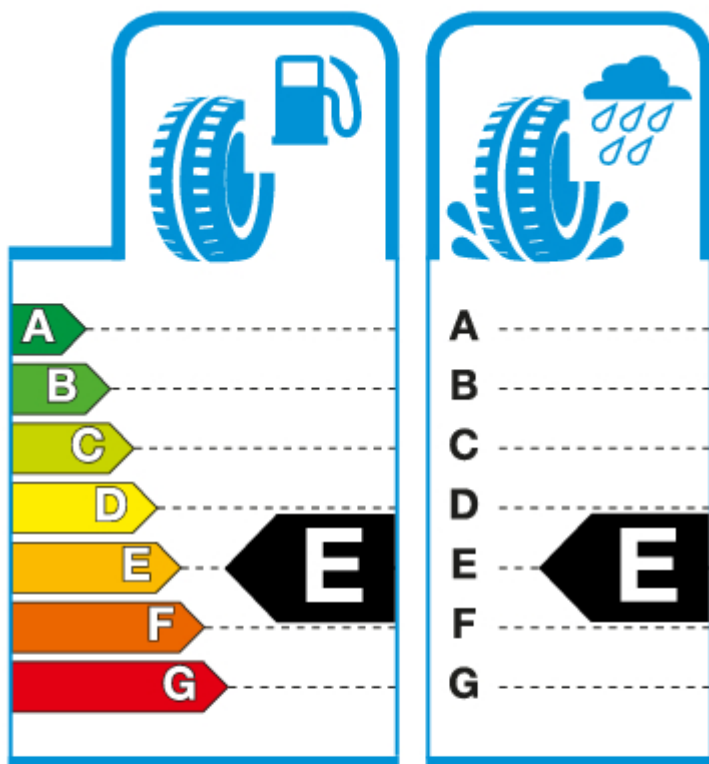

TYFOON

215/65 HR16 TL 102H TYF WINTER SUV ISWS

EAN 4717784247380

1222/2009 – C1