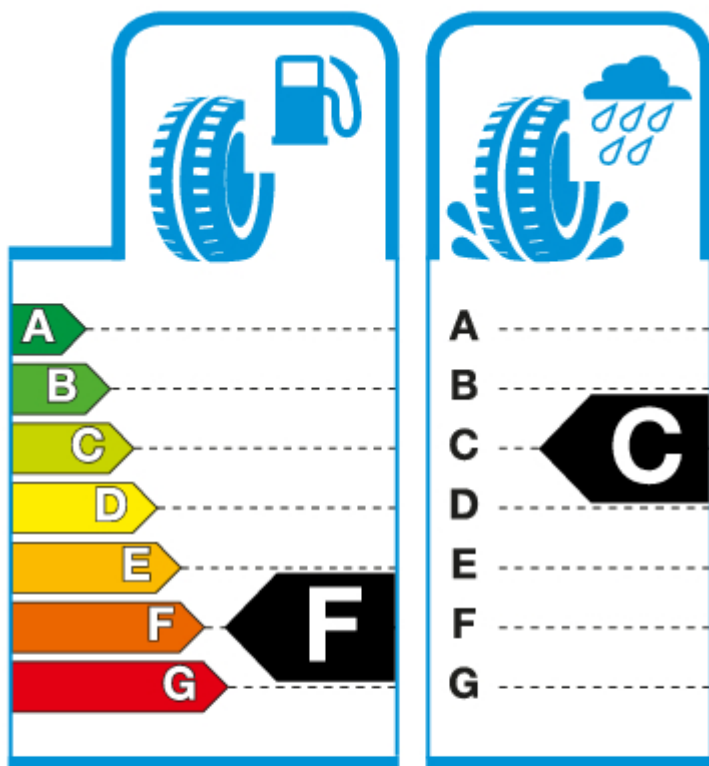

TYFOON

205/60 HR16 TL 92H TYF EUROSNOW2

EAN 4019238464504

1222/2009 – C1