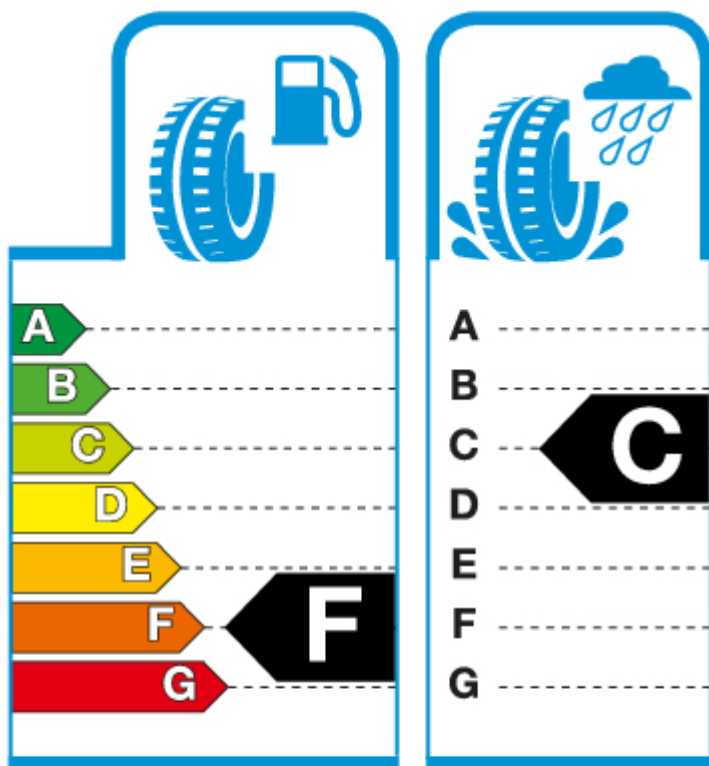

TYFOON

205/55 HR16 TL 91H TYF EUROSNOW2

EAN 4019238464528

1222/2009 – C1