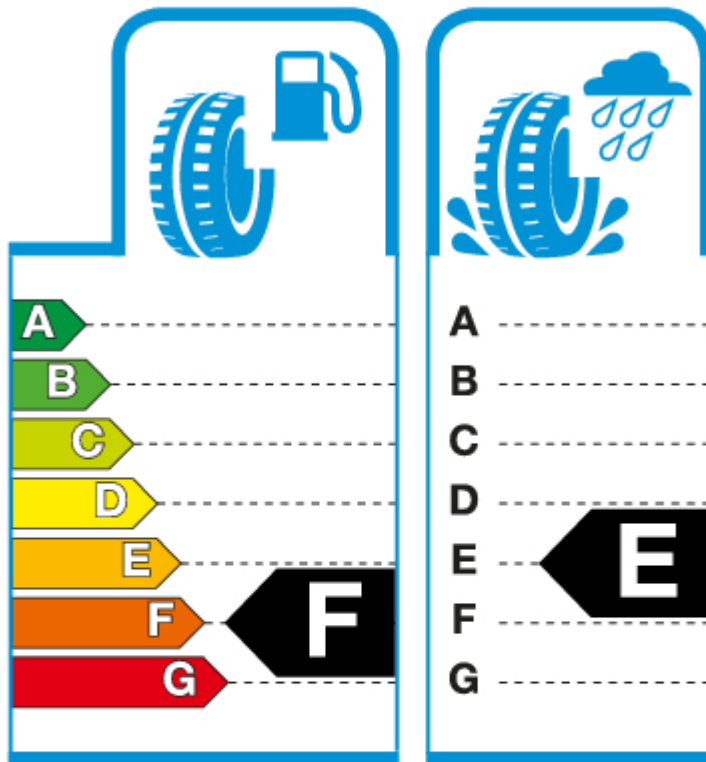

TYFOON

275/40 VR20 TL 106V TYF PROFESSIONAL SUV

EAN 4717784237916

1222/2009 - C1