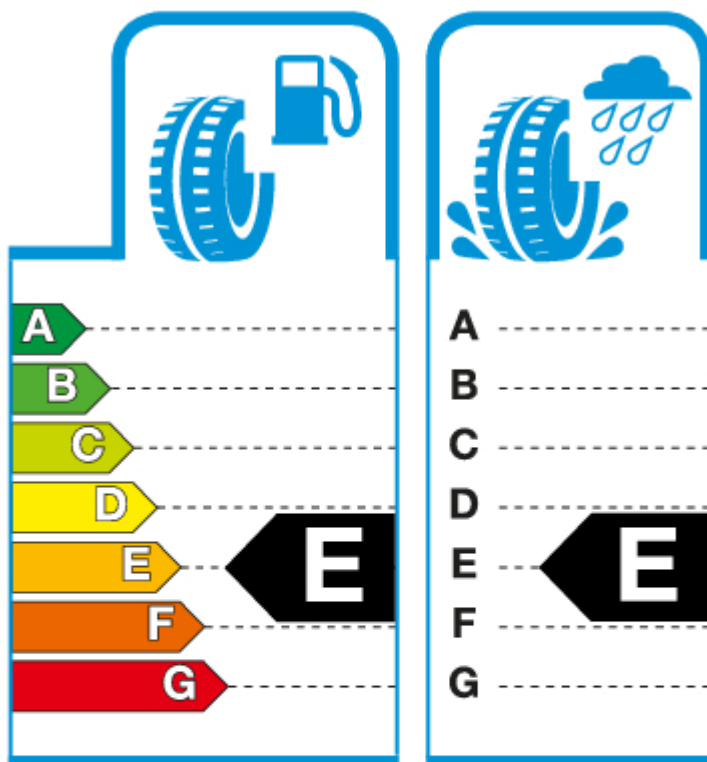

# TYFOON

255/55 VR18 TL 109V TYF PROFESSIONAL SUV

EAN 4717784237794

1222/2009 - C1