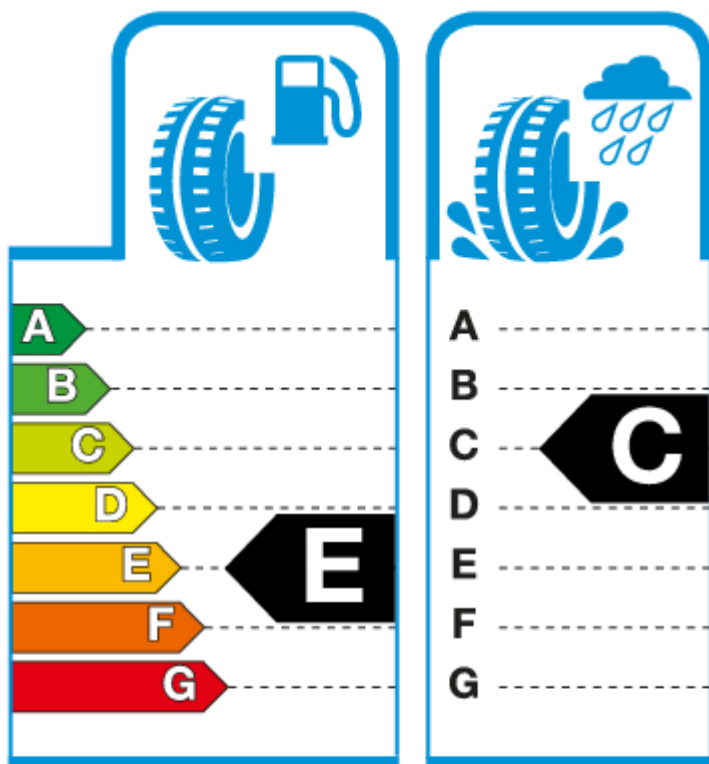

TYFOON

235/65 R16 TL TYF HEAVY DUTY 2 115/113R

EAN 4019238566284

1222/2009 – C1