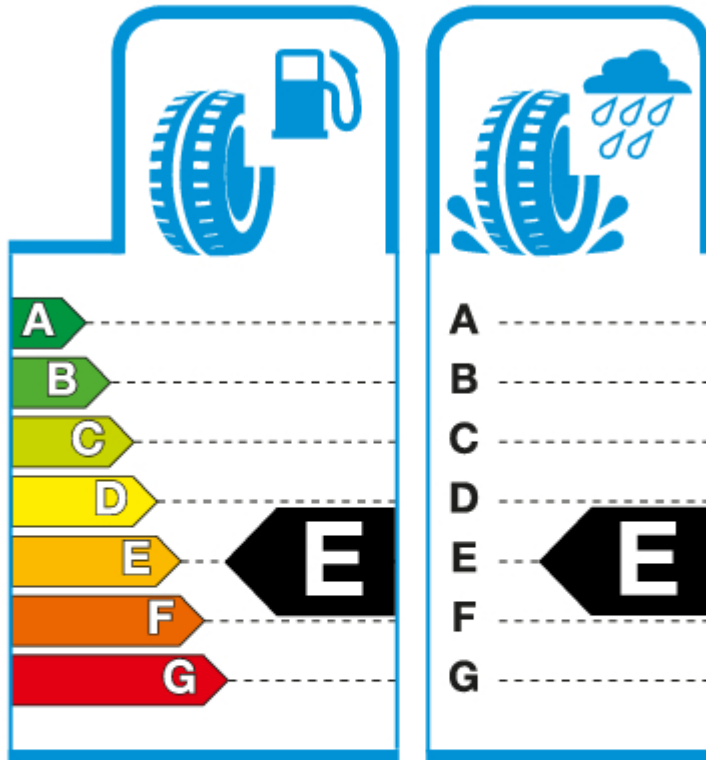

TYFOON

235/55 VR18 TL 100V TYF PROFESSIONAL SUV

EAN 4717784256900

1222/2009 - C1