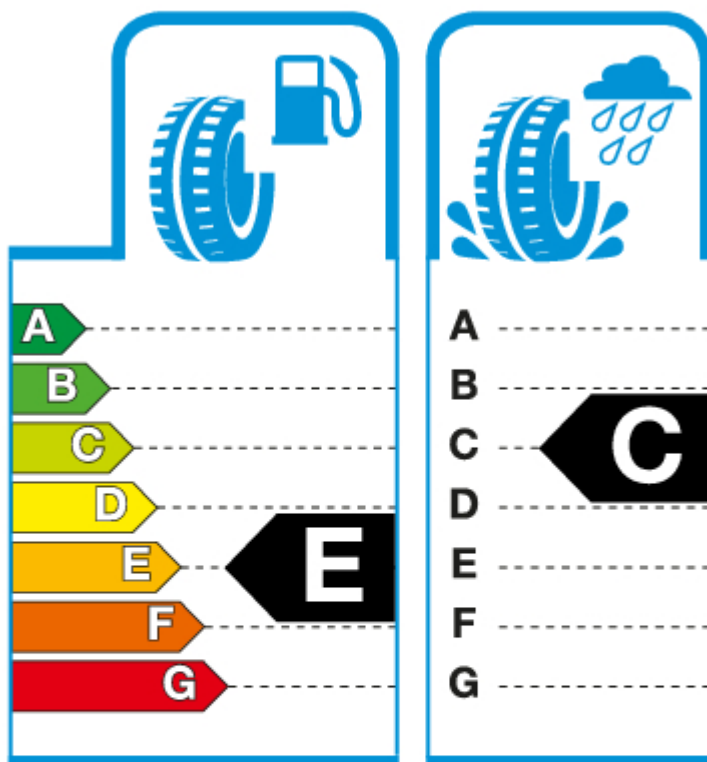

TYFOON

235/45 ZR17 TL 94W TYF SUCCESSOR 2

EAN 4019238413250

1222/2009 – C1