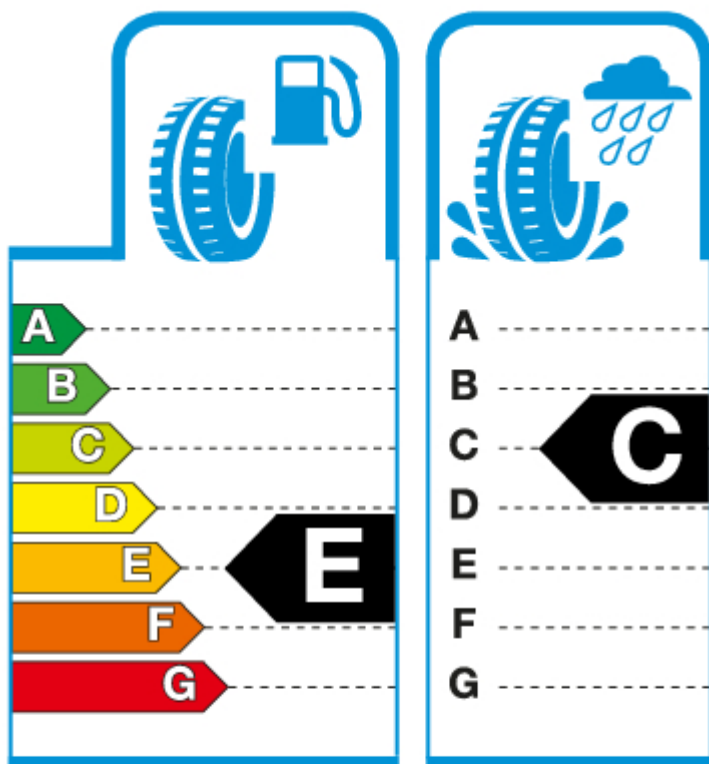

TYFOON

235/40 ZR18 TL 95W TYF SUCCESSOR 2 XL

EAN 4019238413304

1222/2009 – C1