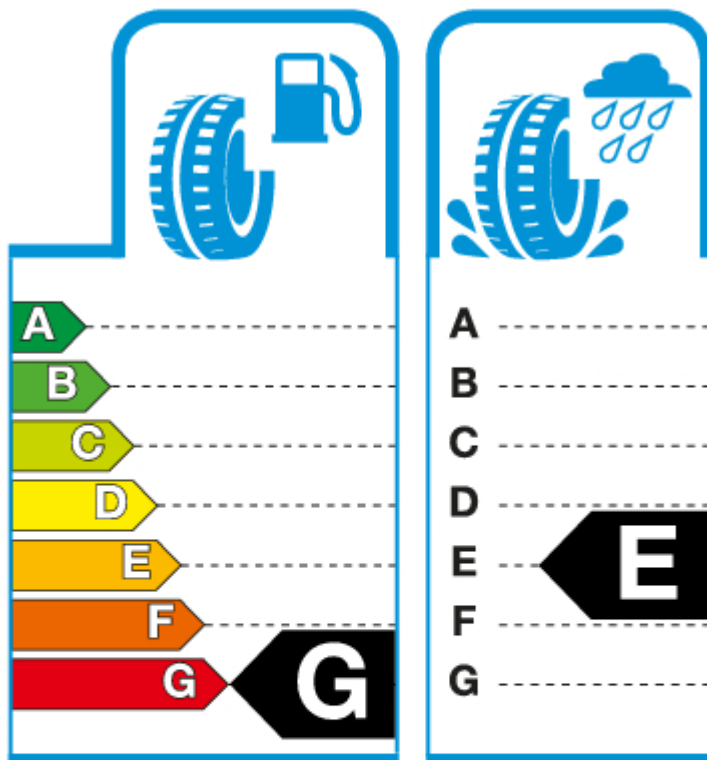

**TYFOON**

225/70 HR16 TL 107H TYF PROFESSIONAL SUV

EAN 4717784237855

1222/2009 – C1