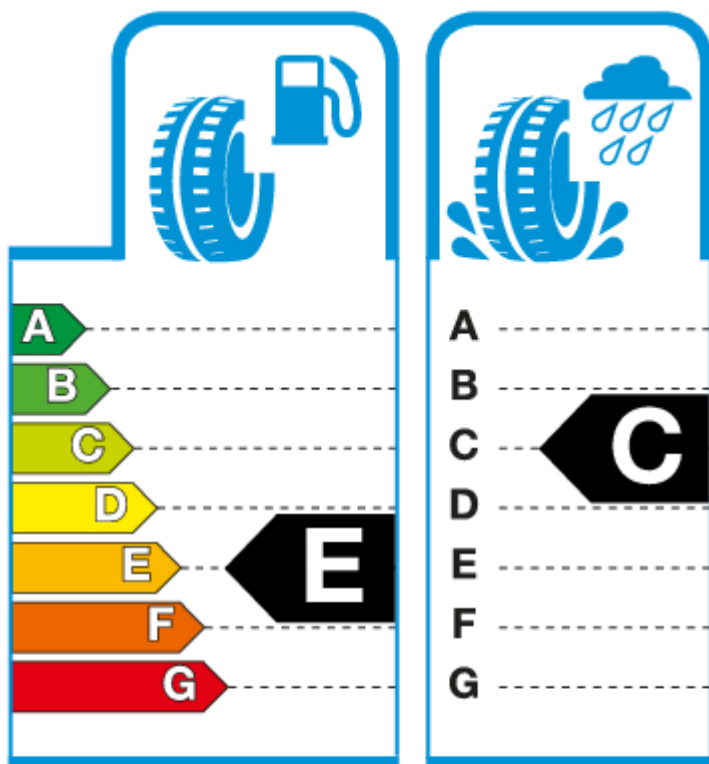

TYFOON

225/70 R15 TL TYF HEAVY DUTY 2 112/110R

EAN 4019238566260

1222/2009 – C1