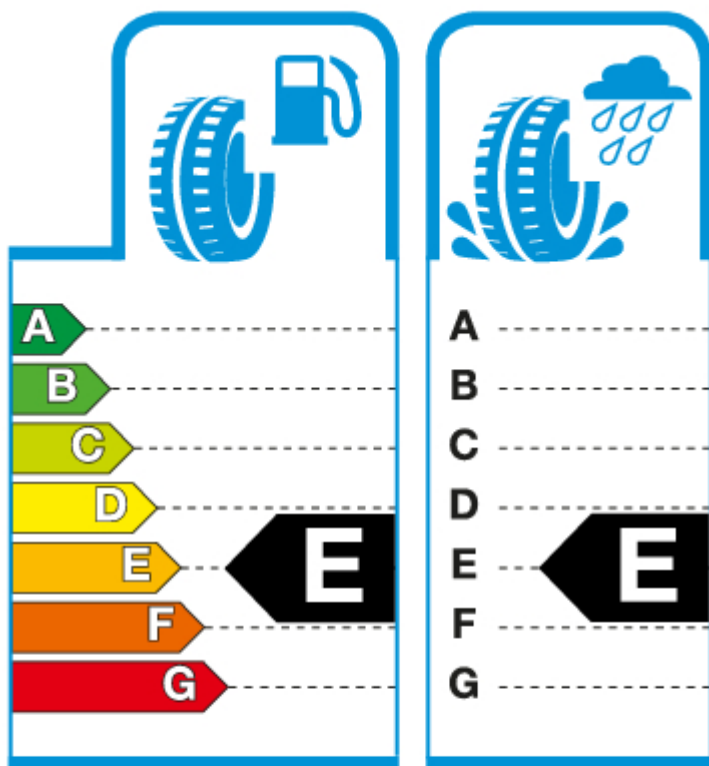

TYFOON

225/70 R15 TL 112R TYF CONNEXION 8PR

EAN 0000000000000

1222/2009 – C1