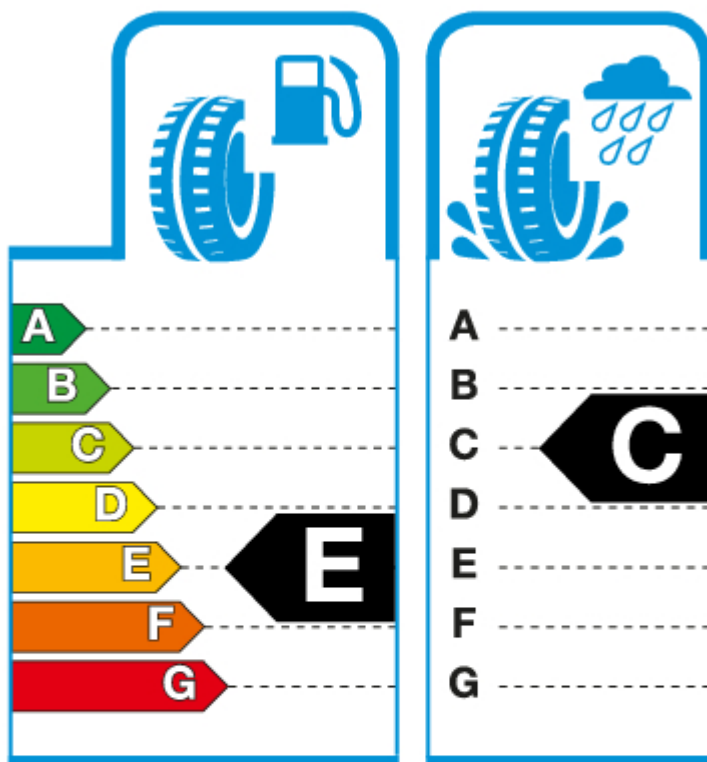

TYFOON

225/70 R15 TL TYF HEAVY DUTY 2 112/110R

EAN 4019238566260

1222/2009 - C1