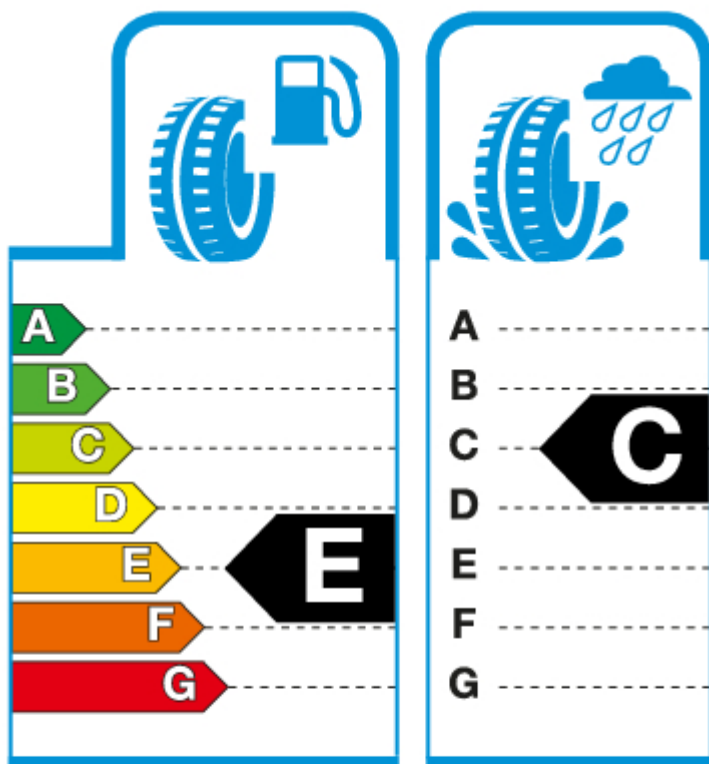

TYFOON

225/50 WR17 TL 98W TYF SUCCESSOR 2

EAN 4019238569001

1222/2009 – C1