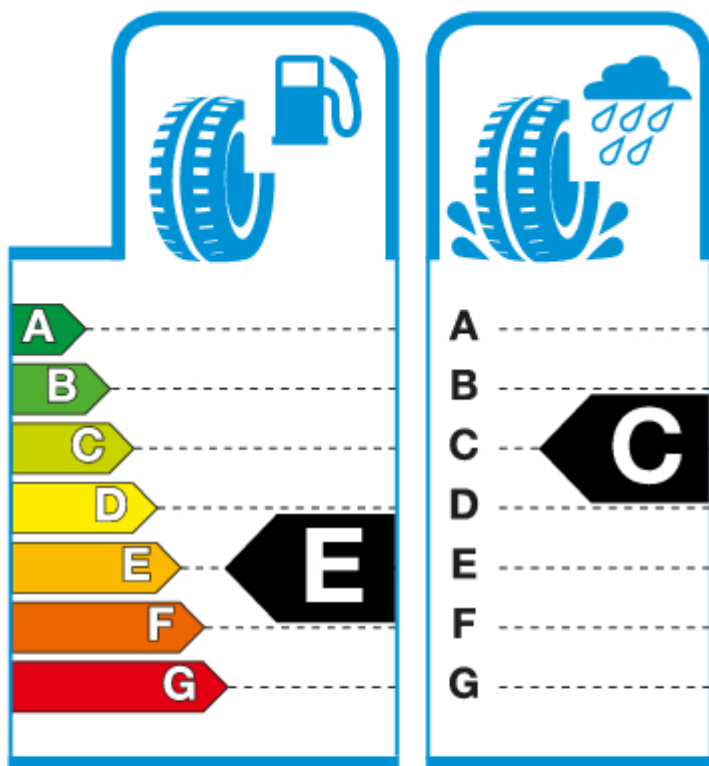

TYFOON

215/75 R16 TL TYF HEAVY DUTY 2 113/111R

EAN 4019238566239

1222/2009 – C1