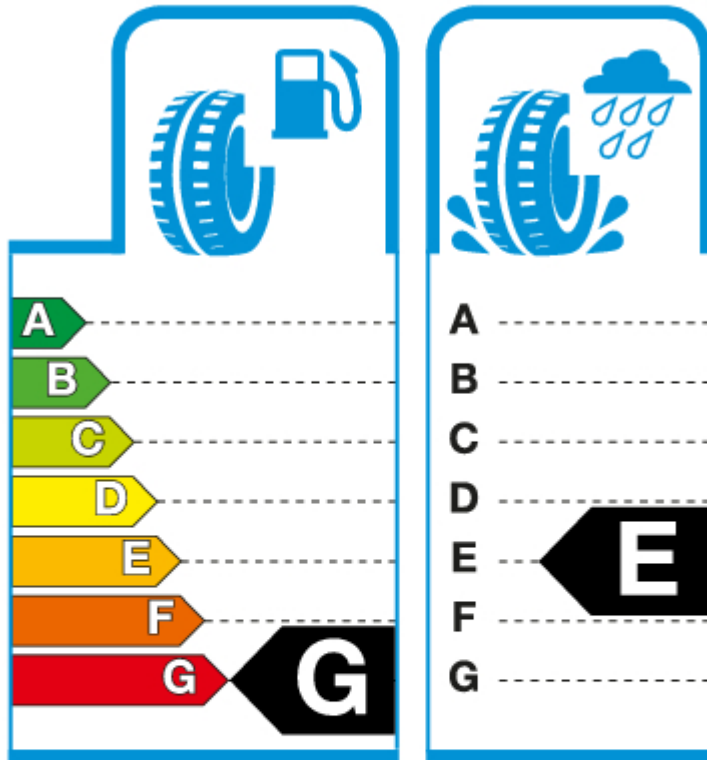

**TYFOON**

215/70 HR16 TL 100H TYF PROFESSIONAL SUV

EAN 4717784237848

1222/2009 – C1