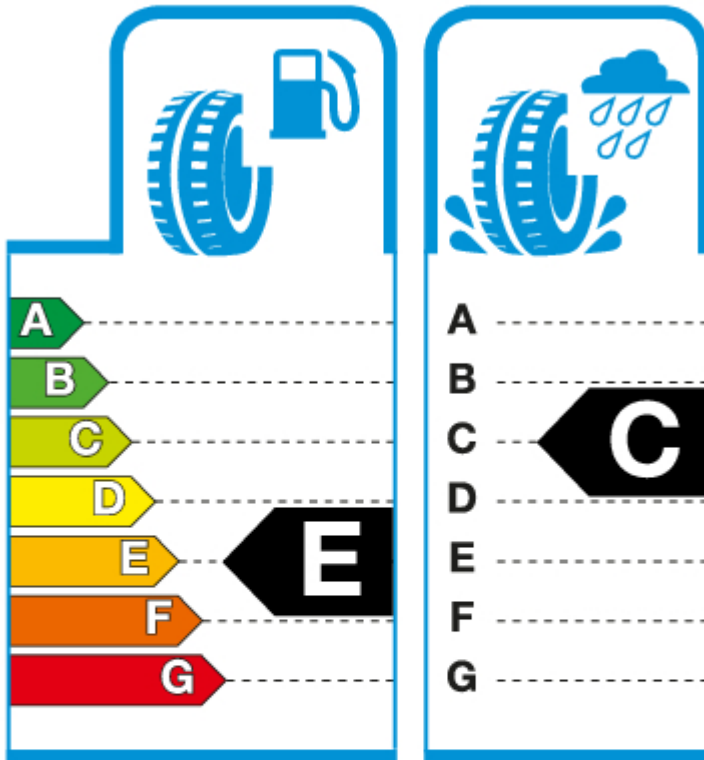

**TYFOON**

215/65 R16 TL TYF HEAVY DUTY 2 109/107R

EAN 4019238566192

1222/2009 - C1