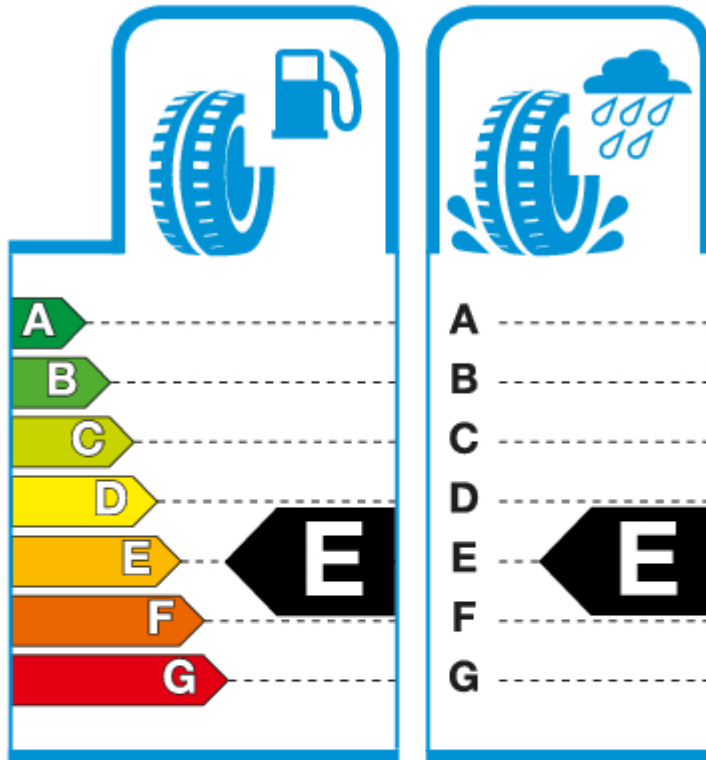

TYFOON

215/65 HR16 TL 102H TYF PROFESSIONAL SUV XL

EAN 4717784237886

1222/2009 - C1