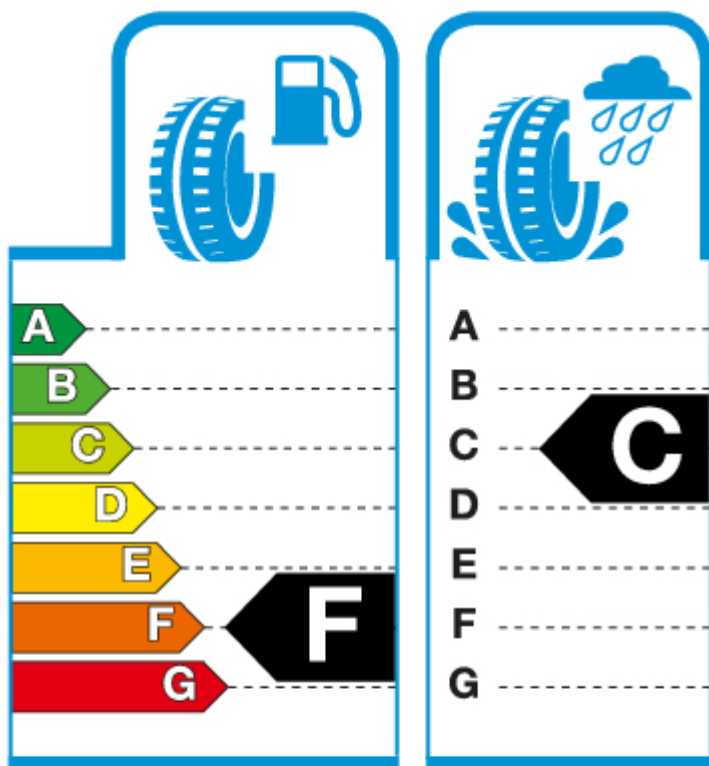

TYFOON

215/40 ZR17 TL 83W TYF SUCCESSOR 2

EAN 4019238413274

1222/2009 – C1