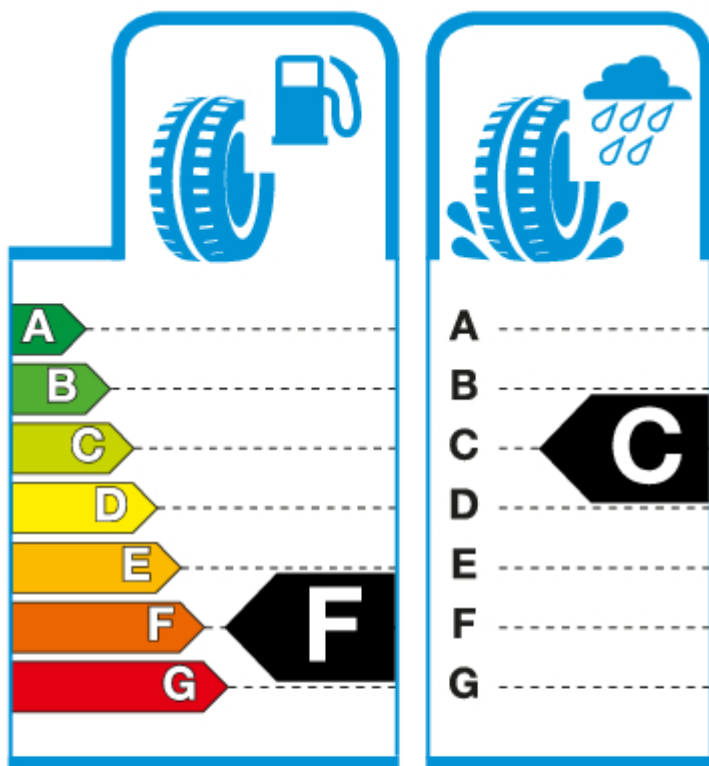

TYFOON

215/40 ZR16 TL 86W TYF SUCCESSOR 2 XL

EAN 4019238414684

1222/2009 – C1