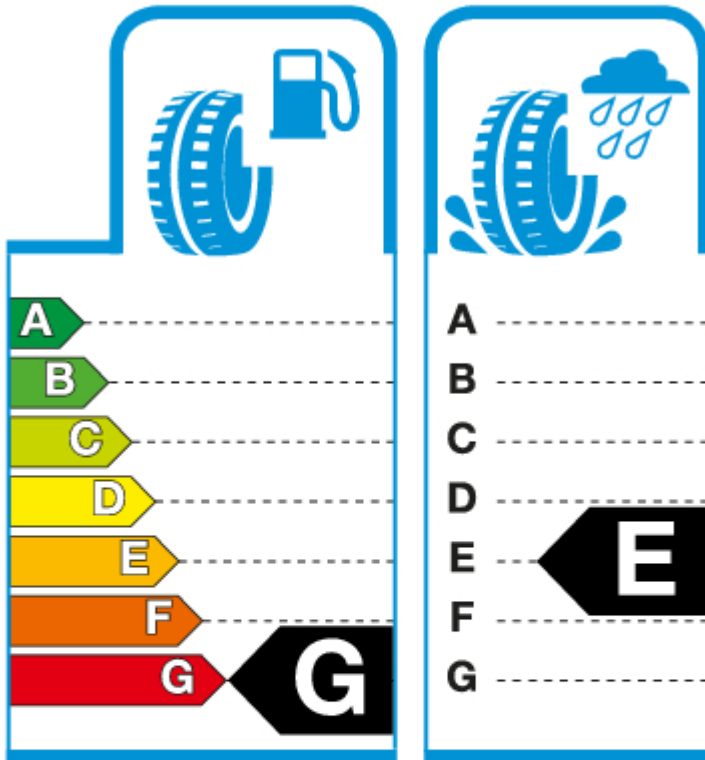

TYFOON

205/70 HR15 TL 96H TYF PROFESSIONAL SUV

EAN 4717784237930

1222/2009 – C1