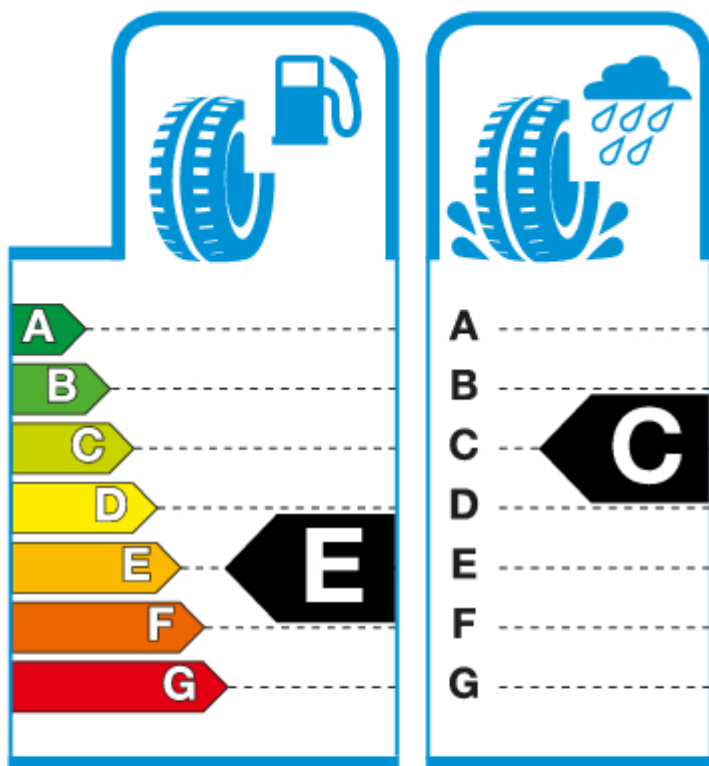

TYFOON

205/60 HR16 TL 92H TYF SUCCESSOR 2

EAN 4019238414677

1222/2009 – C1