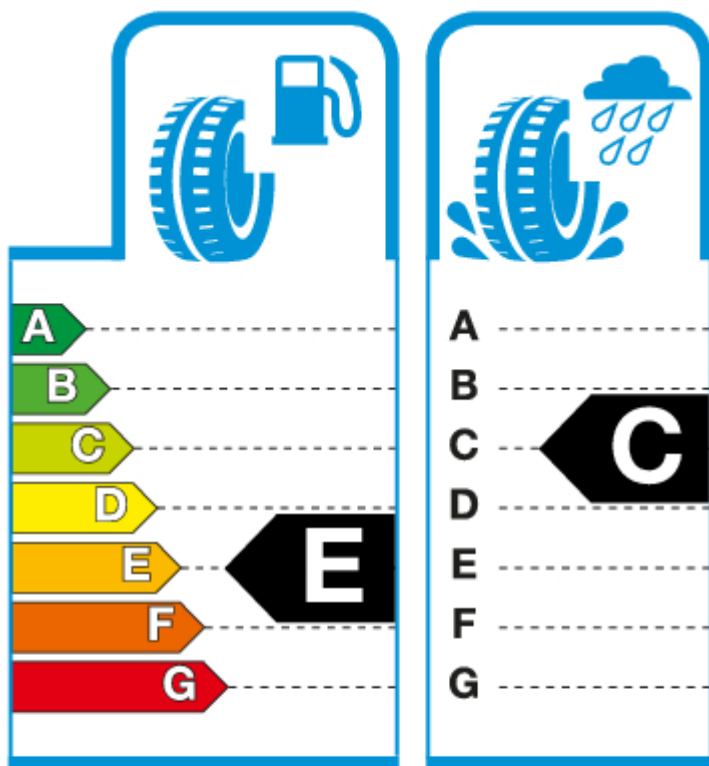

TYFOON

205/60 HR15 TL 91H TYF SUCCESSOR 2

EAN 4019238413069

1222/2009 – C1