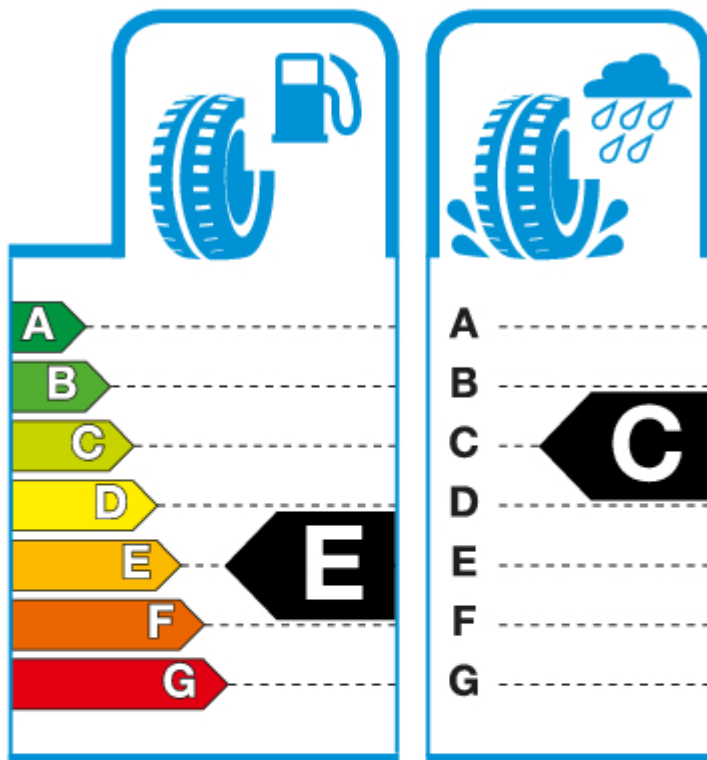

**TYFOON**

205/55 VR15 TL 88V TYF SUCCESSOR 2

EAN 4019238414660

1222/2009 – C1