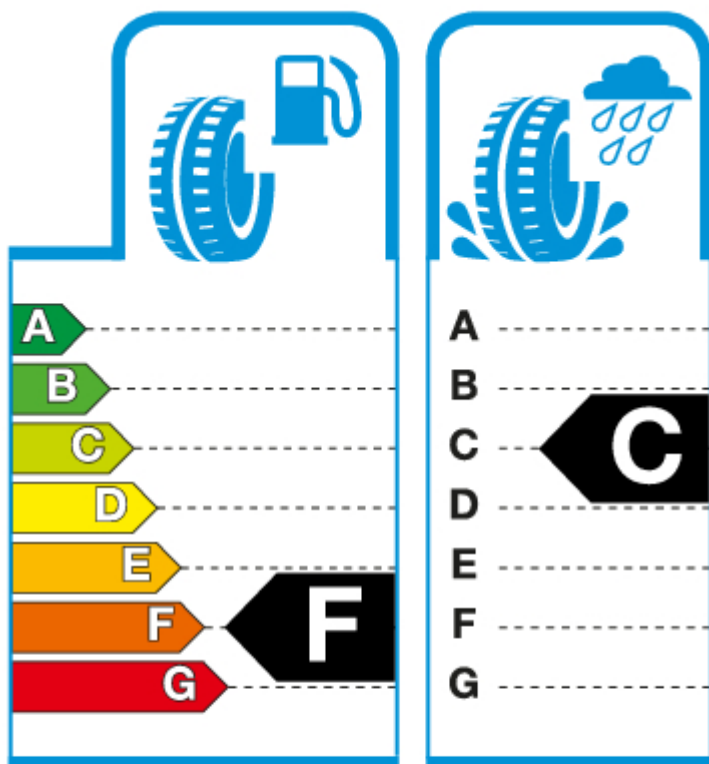

TYFOON

205/40 ZR17 TL 84W TYF SUCCESSOR 2 XL

EAN 4019238413267

1222/2009 – C1