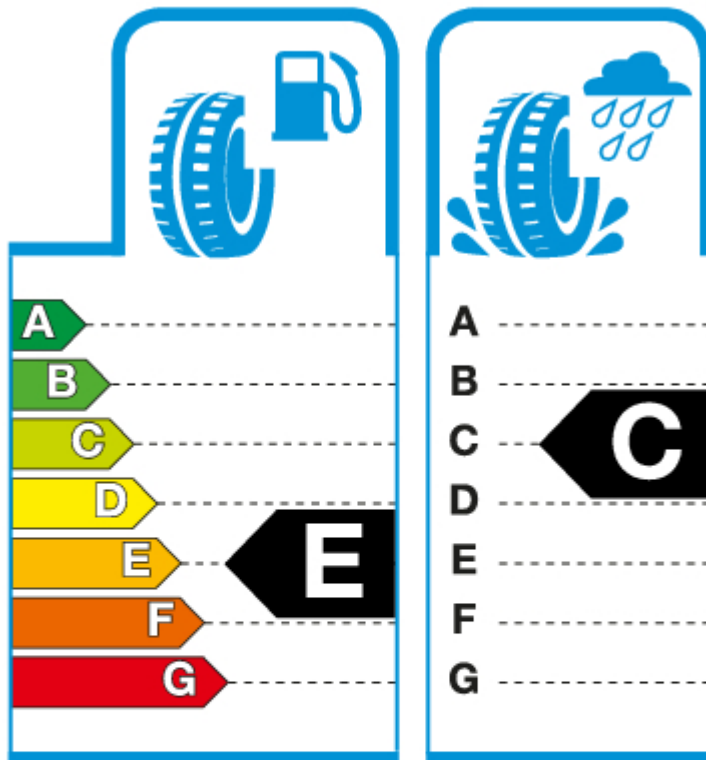

TYFOON

195/70 R15 TL TYF HEAVY DUTY 2 104/102R

EAN 4019238566130

1222/2009 - C1