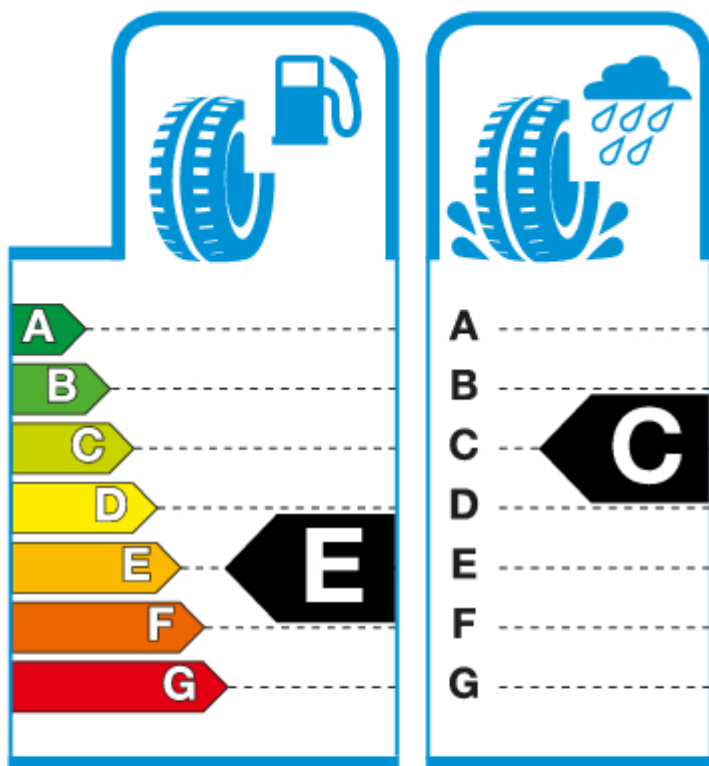

TYFOON

195/60 VR15 TL 88V TYF SUCCESSOR 2

EAN 4019238413113

1222/2009 – C1