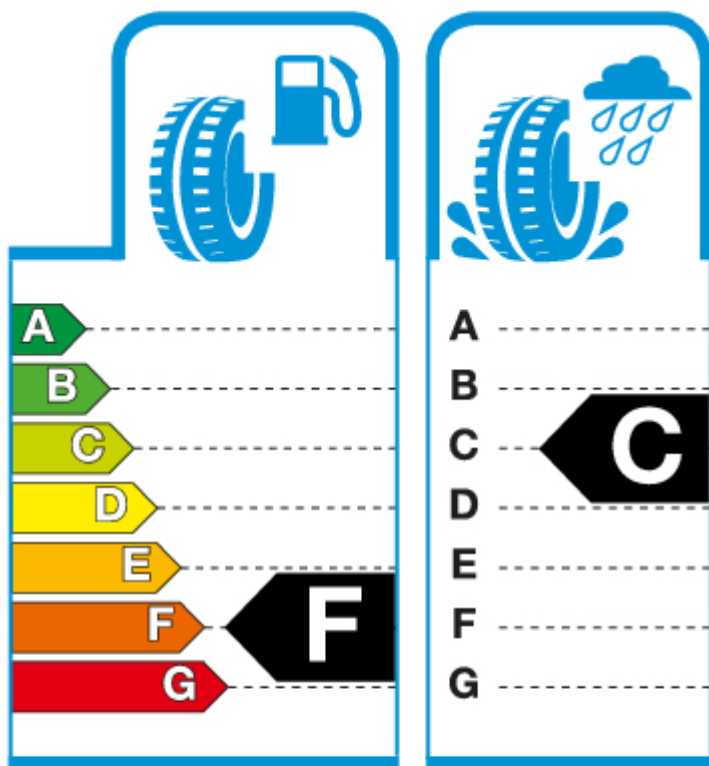

TYFOON

195/50 VR15 TL 82V TYF SUCCESSOR 2

EAN 4019238413144

1222/2009 – C1