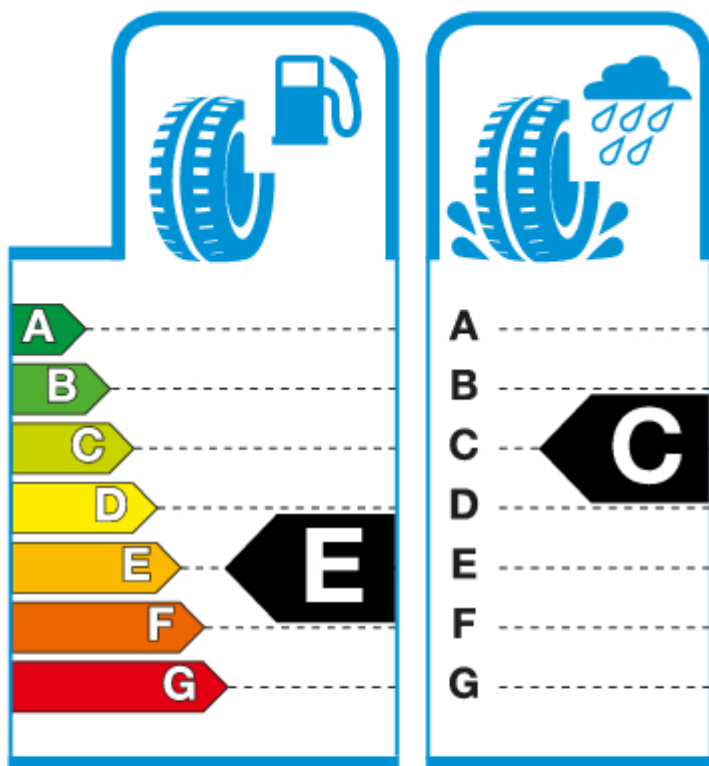

**TYFOON**

185/75 R16 TL TYF HEAVY DUTY 2 104/102R

EAN 4019238566079

1222/2009 – C1