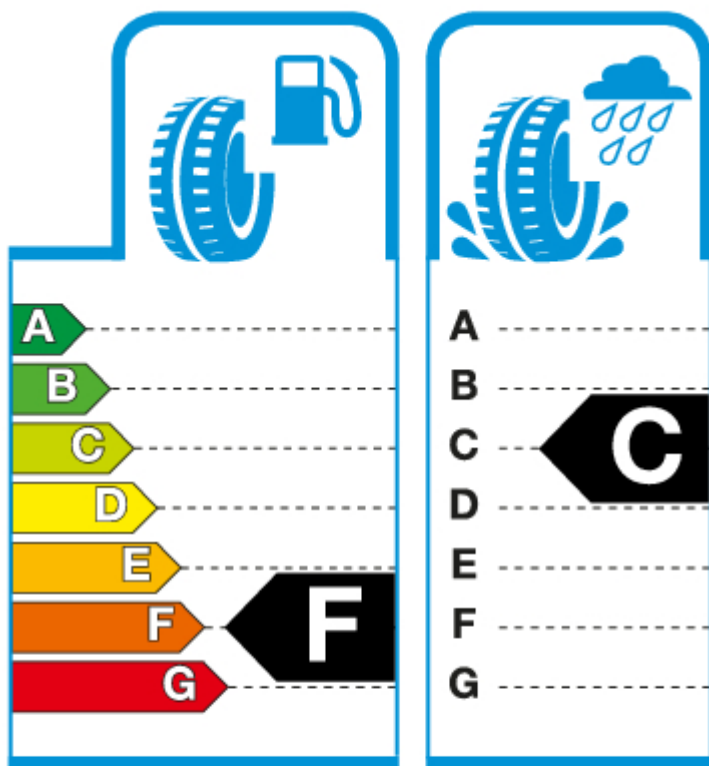

**TYFOON**

185/55 VR15 TL 82V TYF SUCCESSOR 2

EAN 4019238413120

1222/2009 – C1