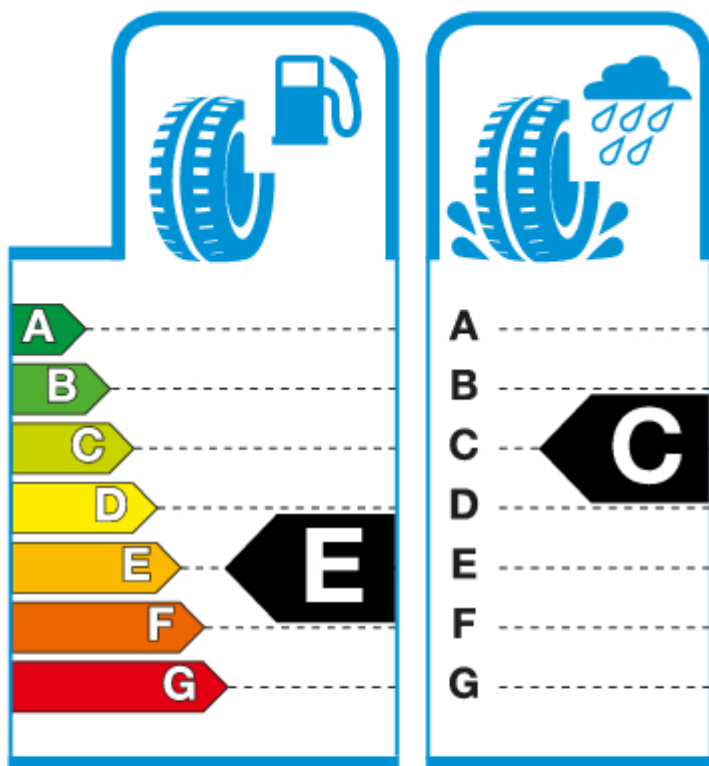

TYFOON

175/65 R14 TL TYF HEAVY DUTY 2 90/88T

EAN 4019238566307

1222/2009 – C1