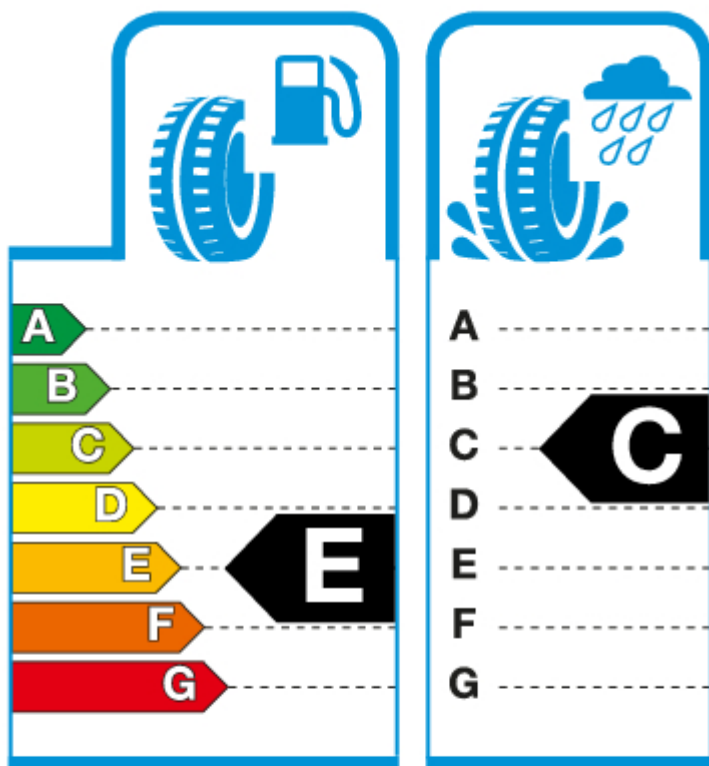

TYFOON

165/60 TR14 TL 75T TYF CONNEXION 2

EAN 4019238504385

1222/2009 – C1