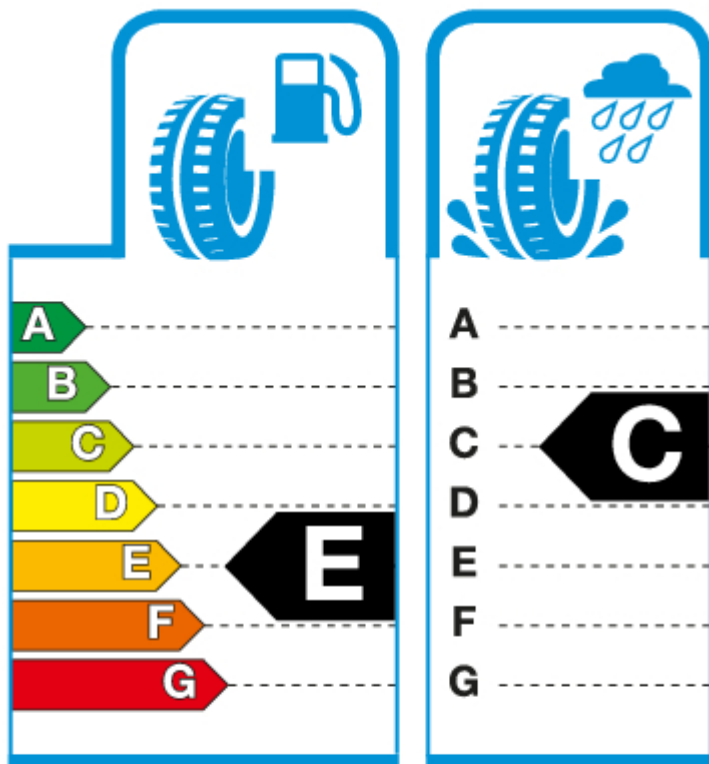

**TYFOON**

165/60 HR14 TL 75H TYF SUCCESSOR 2

EAN 4019238413083

1222/2009 – C1