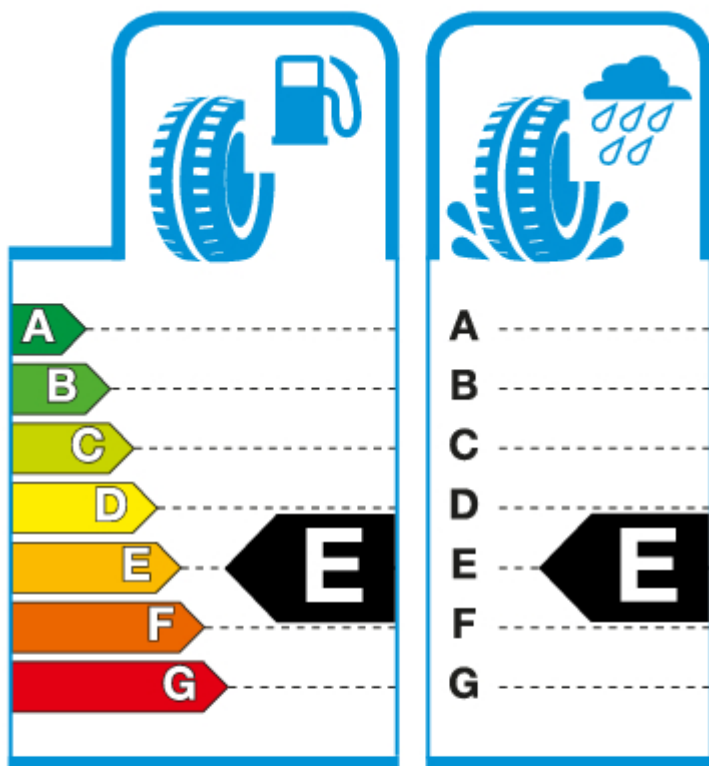

TYFOON

185/60 HR15 TL 88H TYF ALLSEASON1 IS4S XL

EAN 4717784248851

1222/2009 – C1