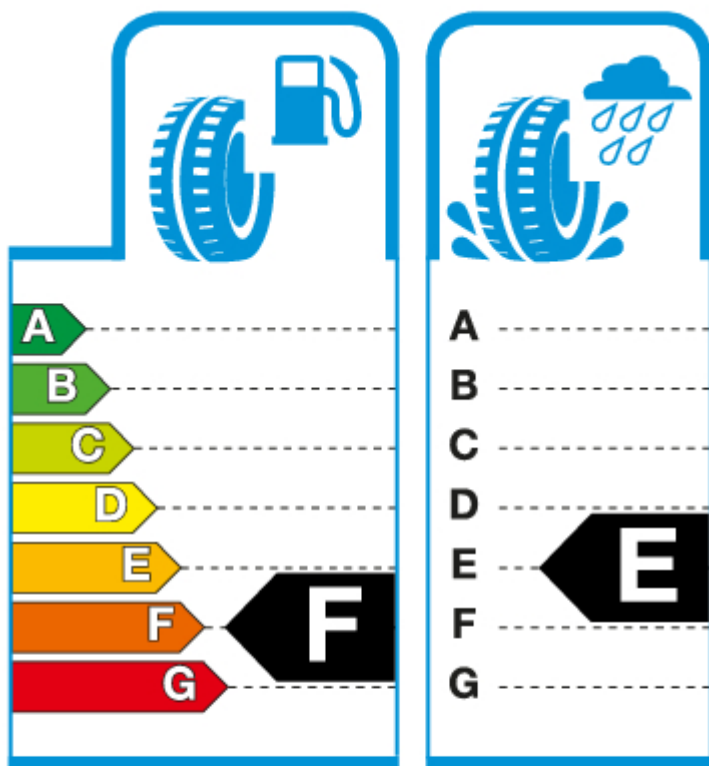

TYFOON

165/65 TR14 TL 83T TYF ALLSEASON1 IS4S

EAN 4717784248783

1222/2009 – C1